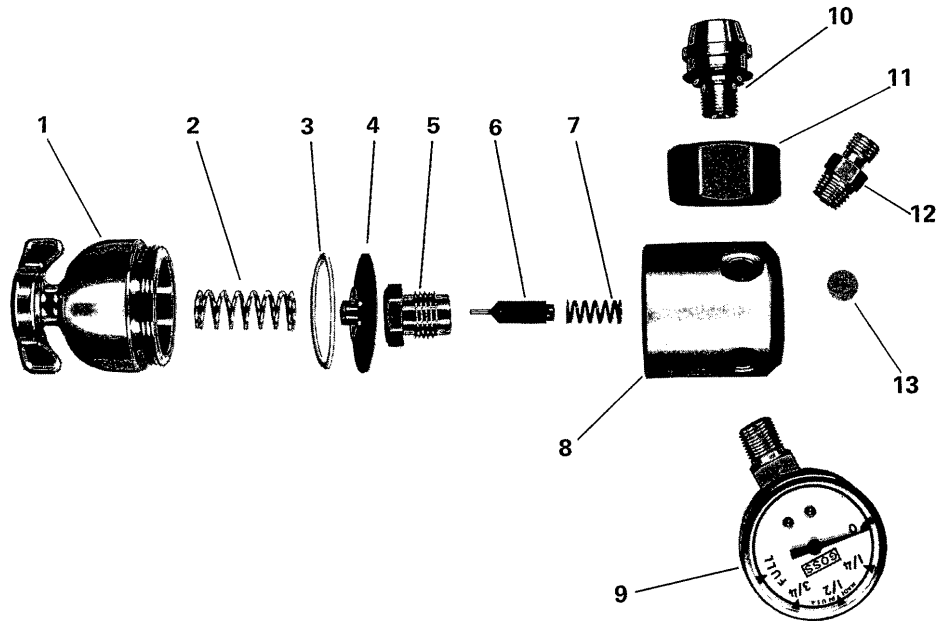

Goss

Model EA-G

Regulators

REF. NO.	MFG. NO.	S-S NO.	DESCRIPTION	CODE	REF. NO.	MFG. NO.	S-S NO.	DESCRIPTION	CODE
	EA-1G		Regulator, Gas	A	8	BRS-273		Body	A-D
	EA-2G		Regulator, Gas	B	9	MA80-16	GS-137	Gauge	A, B
	EA-3G		Regulator, Gas	C				None Used	C, D
	EA-4G		Regulator, Gas	D	10	BRS-359	GS-082	Inlet Stem	A, C
1	BRS-500		Bonnet Assembly	A-D		BRS-361	GS-084	Inlet Stem	B, D
2	STE-143	GS-092	Range Spring	A-D	11	BRS-357	GS-081	Inlet Nut	A, C
3	PLA-104	GS-090	Diaphragm Gasket	A-D		BRS-360	GS-083	Inlet Nut	B, D
4	RUB-116	GS-091	Diaphragm Assembly	A-D	12	BRS-382	GS-088	Outlet, 3/8-24 LH	A-D
5	BRS-282	GS-072	Seat Nut	A-D		BRS-328	GS-073	Outlet, 9/16-18 LH	A-D
6	BRS-411	GS-085	Seat	A-D	13	STE-172		Filter	A-D
7	STE-170	GS-194	Seat Spring	A-D