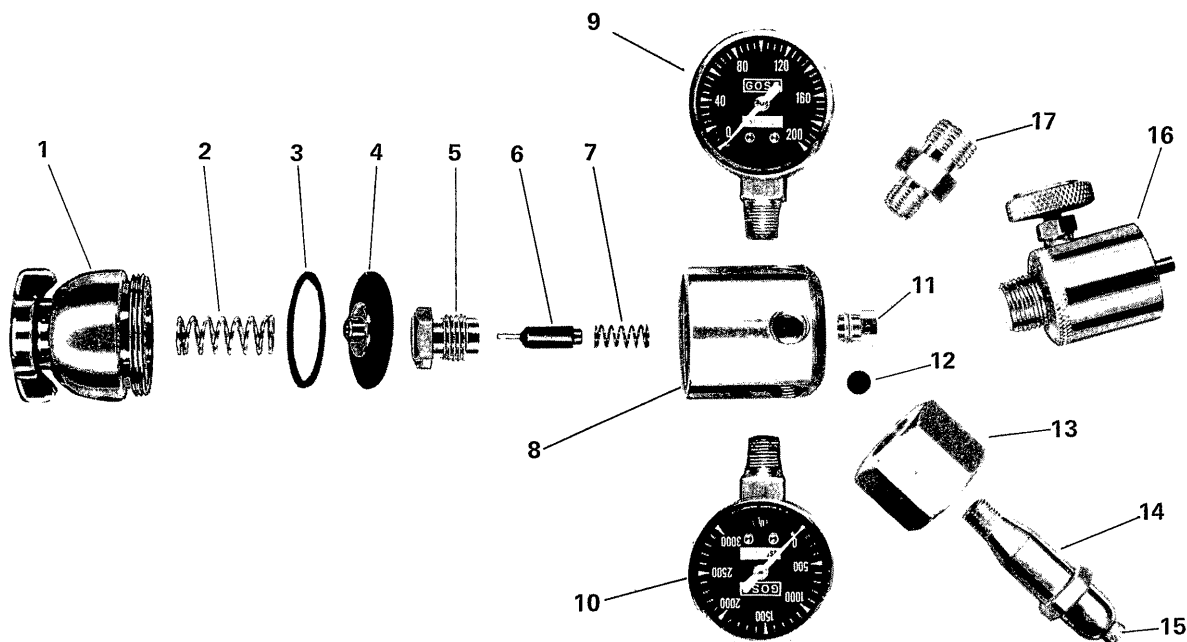

Goss Model E-25 Regulators

REF. NO.	MFG. NO.	S-S NO.	DESCRIPTION	CODE	REF. NO.	MFG. NO.	S-S NO.	DESCRIPTION	CODE
	EA-25, EA-25-CA		Regulator, Gas	A	10	STE-145	GS-094	Gauge, 0-400#	A-E
	EA-25-B, EA-25-BA		Regulator, Gas	B		STE-147	GS-096	Gauge, 0-3000#	F
	EA-25-DA, EP-25-D		Regulator, Gas	C	11	BRS-414	GS-086	Safety Assembly	F
	EA-25-M, EA-25-MA		Regulator, Gas	D				None Used	A-E
	EP-25, EP-25-A		Regulator Gas	E	12	BRS-291	GS-197	Rupture Disc	F
	EO-25, EO-25-A		Regulator, Oxygen	F				None Used	A-E
1	BRS-500		Bonnet Assembly	A-F	13	BRS-349	GS-079	Inlet Nut	A
2	STE-143	GS-092	Range Spring	A-E		BRS-357	GS-081	Inlet Nut	B
	STE-144	GS-093	Range Spring	F		BRS-360	GS-083	Inlet Nut	C,D
3	PLA-104	GS-090	Diaphragm Gasket	A-F		BRS-352	GS-080	Inlet Nut	E
4	RUB-116	GS-091	Diaphragm Assembly	A-F		BRS-346		Inlet Nut	F
5	BRS-282	GS-072	Seat Nut	A-F	14	BRS-345	GS-077	Stem	A
6	BRS-411	GS-085	Seat	A-F		BRS-359	GS-082	Stem	B
7	STE-170	GS-194	Seat Spring	A-F		BRS-361	GS-084	Stem	C,D
8	BRS-566		Body	A-E		BRS-343	GS-075	Stem	E
	BRS-296	GS-067	Body	F	15	BRS-344	GS-076	Stem	F
9	STE-146	GS-095	Gauge, 0-30#	A-E		STE-172		Filter	A-E
	STE-148	GS-097	Gauge, 0-200#	F		BRS-367	GS-087	Filter	F
					16	BRS-579		Inlet Valve	C
								None Used	A,B,D-F
					17	BRS-382	GS-088	Outlet, 3/8-24 A Size	A-E
						BRS-381	GS-013	Outlet, 3/8-24 A Size	F
						BRS-328	GS-073	Outlet, 9/16-18 B Size	A-E
						BRS-329	GS-074	Outlet, 9/16-18 B Size	F