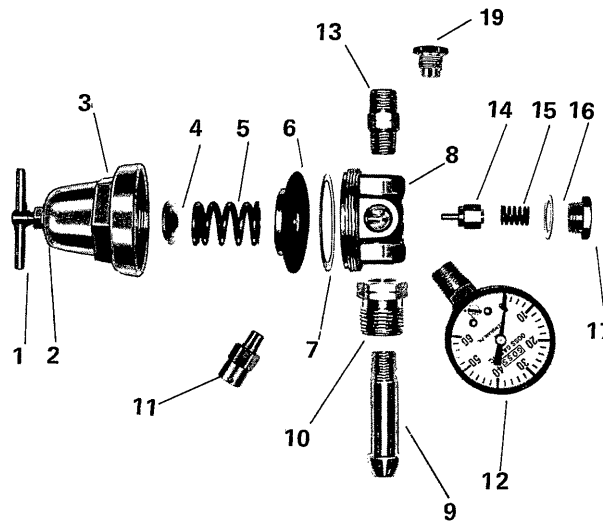

Goss

Model EA-G

Regulators

REF. NO.	MFG. NO.	S-S NO.	DESCRIPTION	CODE	REF. NO.	MFG. NO.	S-S NO.	DESCRIPTION	CODE
	EA-1G		Regulator, Gas	A	8	BRS-273		Body	A-D
	EA-2G		Regulator, Gas	B	9	MA80-16	GS-137	Gauge	A, B
	EA-3G		Regulator, Gas	C				None Used	C, D
	EA-4G		Regulator, Gas	D	10	BRS-359	GS-082	Inlet Stem	A, C
1	BRS-500		Bonnet Assembly	A-D		BRS-361	GS-084	Inlet Stem	B, D
2	STE-143	GS-092	Range Spring	A-D	11	BRS-357	GS-081	Inlet Nut	A, C
3	PLA-104	GS-090	Diaphragm Gasket	A-D		BRS-360	GS-083	Inlet Nut	B, D
4	RUB-116	GS-091	Diaphragm Assembly	A-D	12	BRS-382	GS-088	Outlet, 3/8-24 LH	A-D
5	BRS-282	GS-072	Seat Nut	A-D		BRS-328	GS-073	Outlet, 9/16-18 LH	A-D
6	BRS-411	GS-085	Seat	A-D	13	STE-172		Filter	A-D
7	STE-170	GS-194	Seat Spring	A-D					

Goss

Model EP-1G, 2G, 4G & 4GH Regulators

REF. NO.	MFG. NO.	S-S NO.	DESCRIPTION	CODE	REF. NO.	MFG. NO.	S-S NO.	DESCRIPTION	CODE
	EP-1G		Regulator	A	13	BRS-331	GS-099	Outlet	A-D
	EP-2G		Regulator	B	14	BRS-509		Seat	A-D
	EP-4G		Regulator	C	15	BRS-511		Seat Spring	A-D
	EP-4GH		Regulator	D	16	BRS-510		Backcap Washer	A-D
1	BRS-501		PA Screw	A-D	17	BRS-512		Backcap	A-D
2	BRS-502		Lock Nut	A-D	18			Bonnet Screws, None Used	A-D
3	BRS-503		Bonnet	A-D	19	BRS-655		Plug	B
4	BRS-504		Spring Cap	A-D				None Used	A,C,D
5	BRS-505		Range Spring	A-D					
6	BRS-506	GS-145	Diaphragm Assembly	A-D					
7	BRS-507		Diaphragm Gasket	A-D					
8	BRS-508		Body	A, B					
	BRS-496		Body	C, D					
9	BRS-355		Inlet Stem	A-C					
	BRS-348	GS-100	Inlet Stem	D					
10	BRS-353		Inlet Nut	A-C					
	BRS-631		Inlet Nut	D					
11	BRS-495		Relief Valve	C, D					
			None Used	A, B					
12	MP-673		Gauge	A,C,D					
			None Used	B					